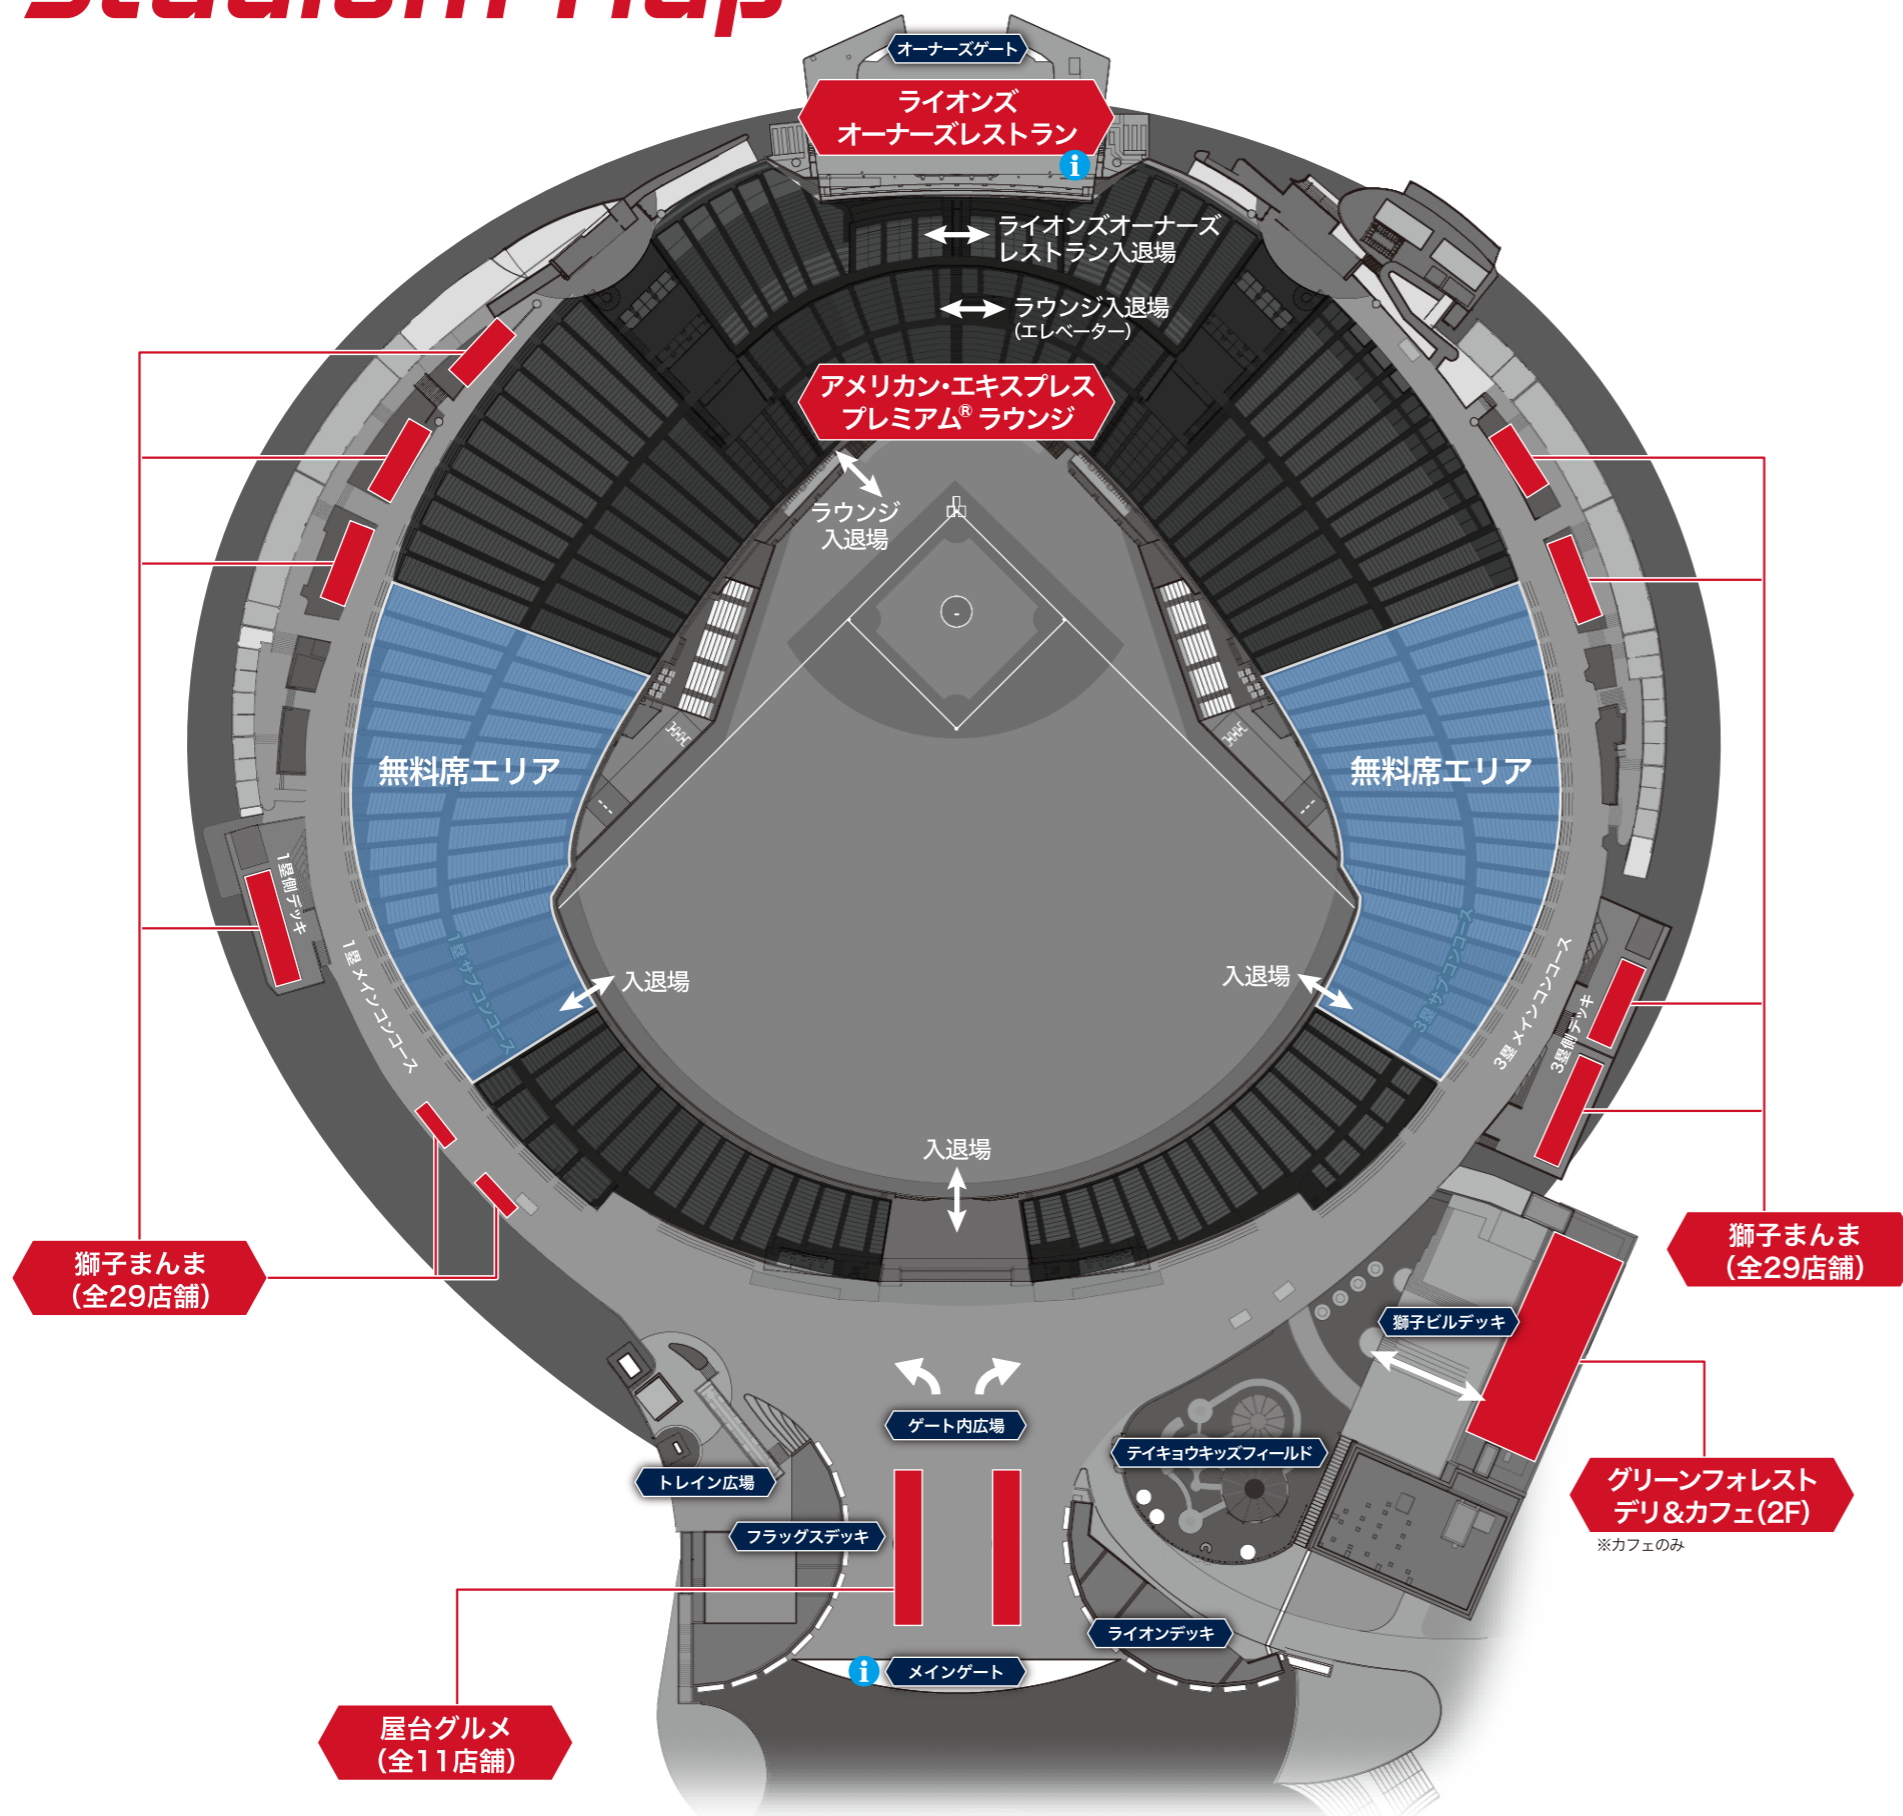

食べて!グルメ満喫!

Stadium Map

Opening Hours

2024年7月13日(土)・14日(日)

屋台グルメ	10:00-19:00
獅子まんま	11:00-19:00
アメリカンエクスプレス プレミアム® ラウンジ 夏祭り特別buffet	11:00-19:00 <small>(最終入店:18:00/L.O.18:30)</small>
ライオンズ オーナーズレストラン	11:00-19:00 <small>(最終入店:18:00/L.O.18:30)</small>