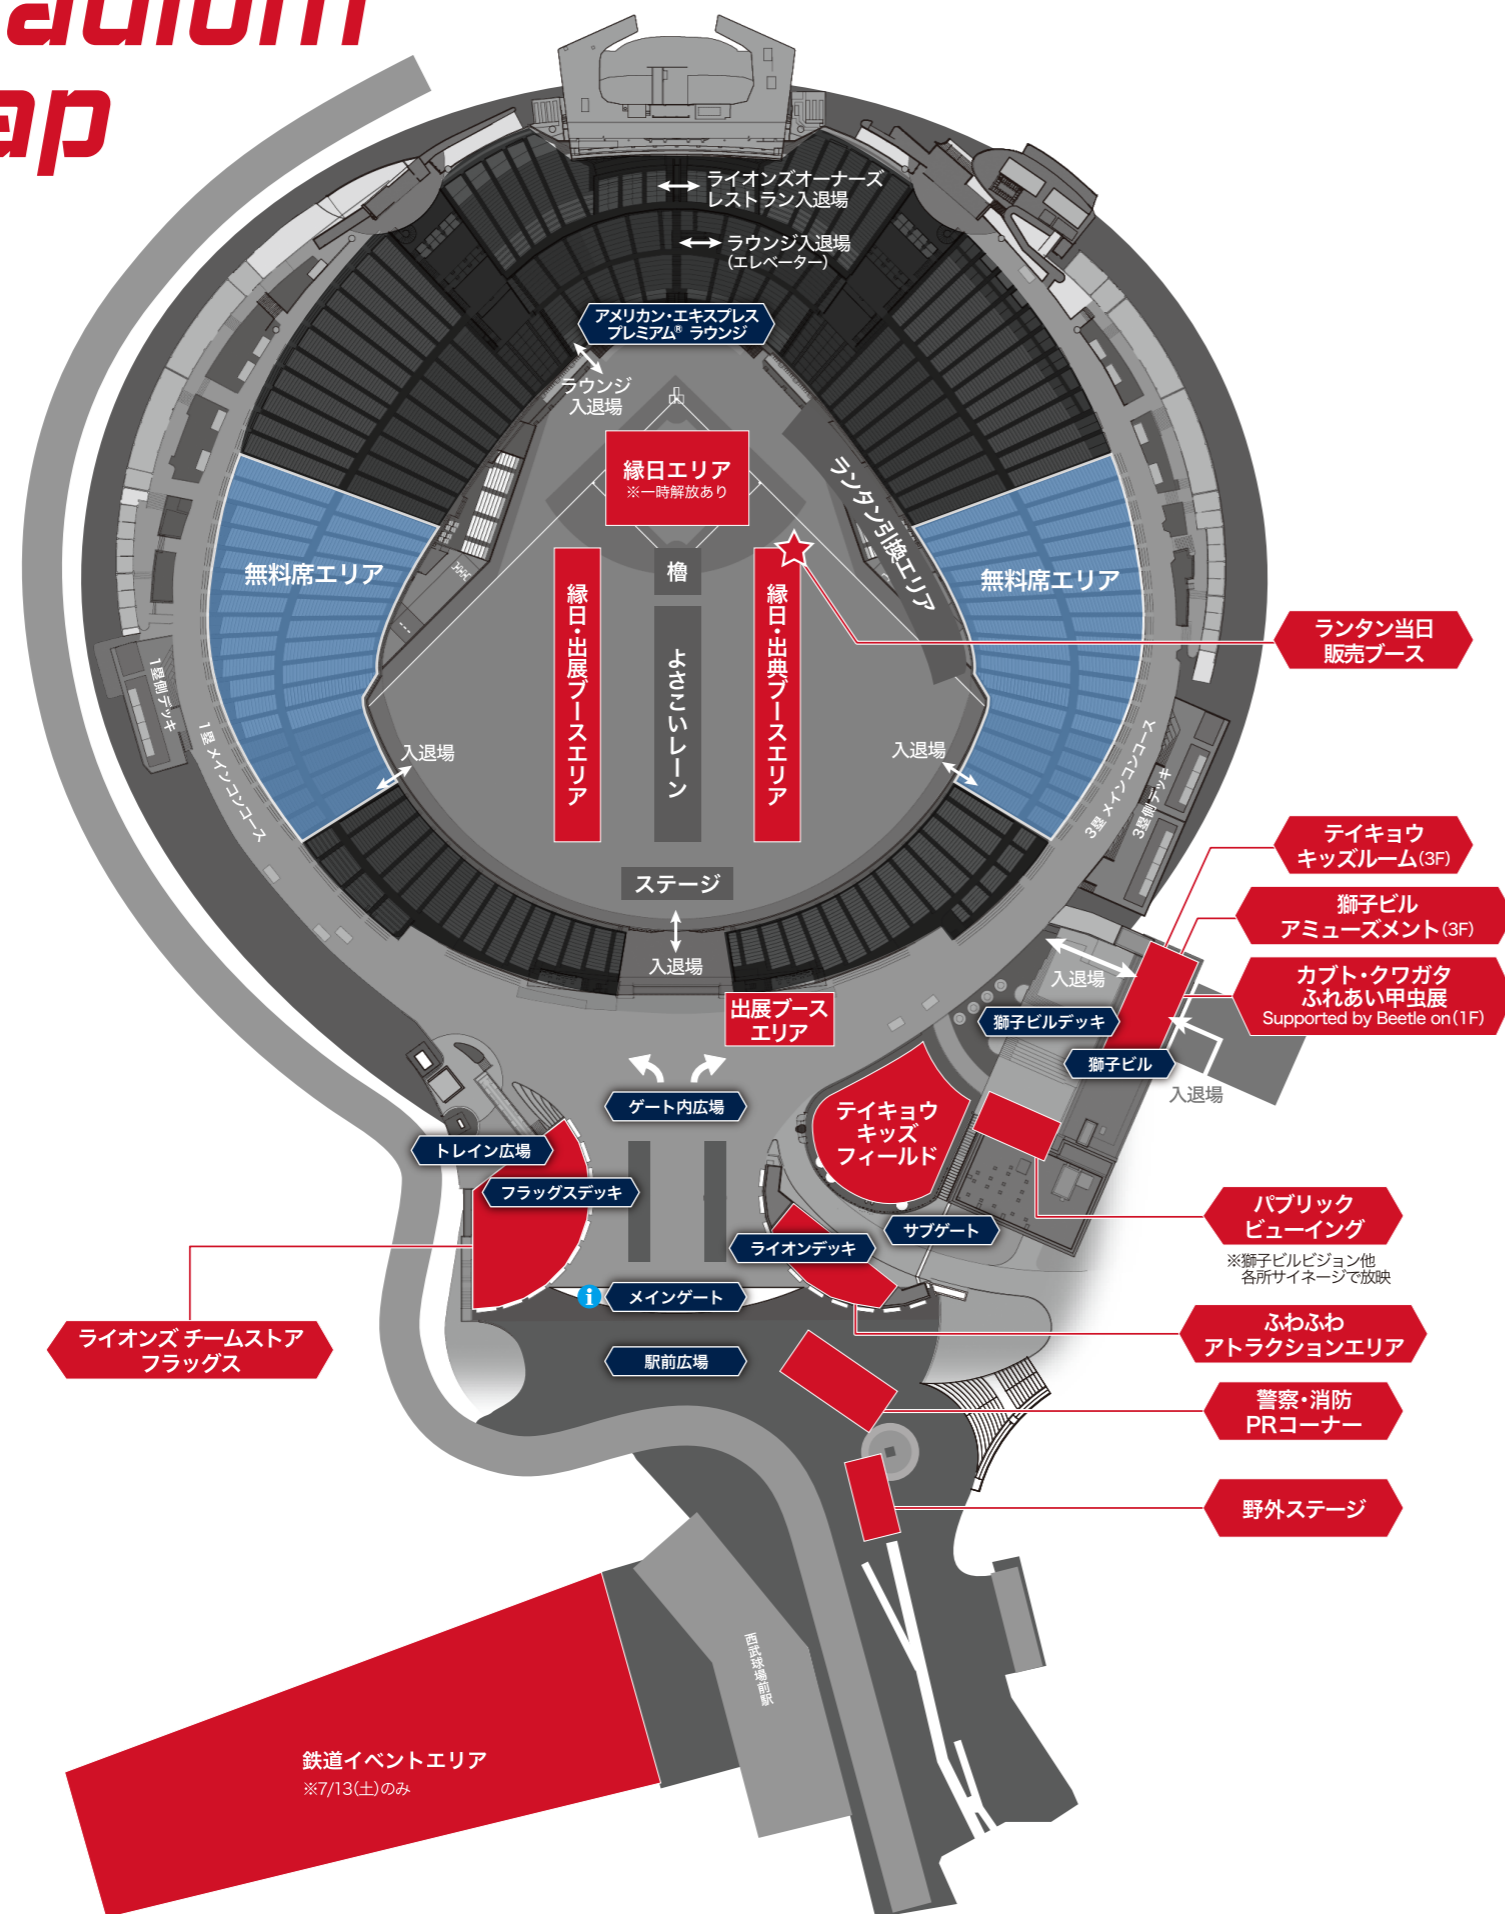

遊んで！体験して！

Stadium Map

Opening Hours

2024年7月13日(土)・14日(日)

緑日	10:00-19:00
カブト・クワガタふれあい甲虫展	10:00-18:00
キッズアトラクション	11:00-18:00
警察・消防PRコーナー	10:00-15:00
鉄道イベント ※7/13(土)のみ	10:00-16:00
ライオンズグッズ グラウンド内特設ブース	10:00-18:00
ライオンズグッズ ライオンズ チームストア フラッグス	10:00-18:00
ライオンズグッズ ライオンズ チームストア フラッグス	10:00-18:00
7/13(土) パブリックビューイング	16:00-試合終了まで
7/14(日) パブリックビューイング	13:00-試合終了まで

※パブリックビューイングは当日の天候により試合が中止となる場合がございます。
※イベントの状況によりパブリックビューイング放映時間に変更になる場合がございます。