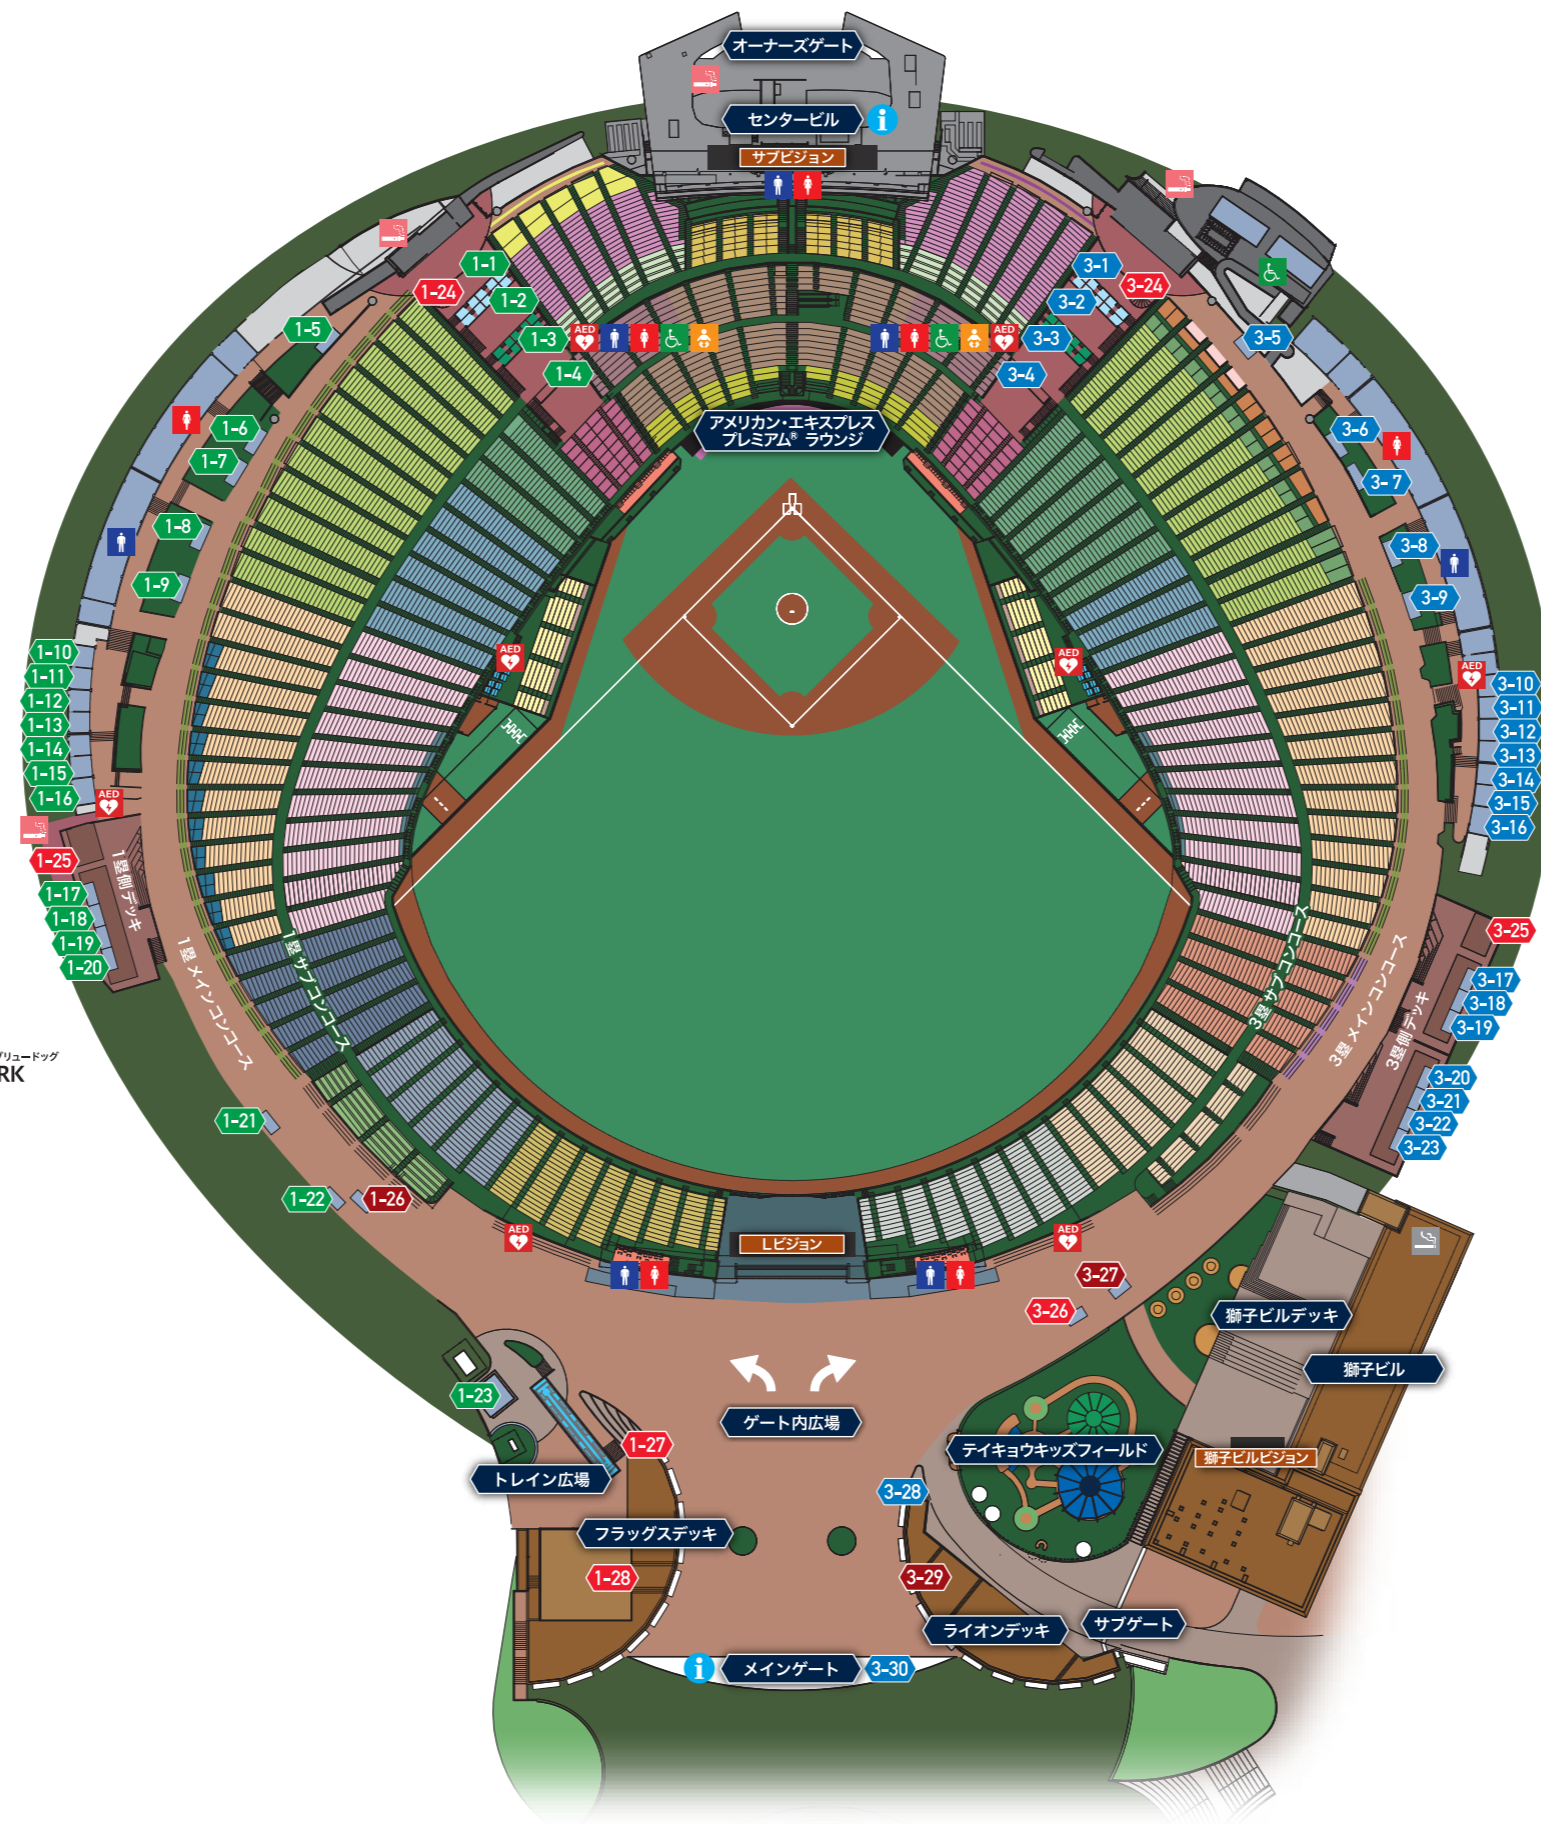

アメリカン・エクスプレス プレミアム® ラウンジ

※アメリカン・エクスプレス プレミアム®
ゾーンチケットをお持ちの方のみご利用可能。

buffetエリア、barエリア

ライオンズ チームストア
プレミアムラウンジ

3 塁側フードショップ

- **3-12** 狭山茶処 新井園本店
  ライオンズ焼き、狭山茶、シェイク
- **3-13** ハブ
  HUB
  ドリンク各種、その他フード
- **3-14** 球弁
  弁当、ハン
- **3-15** 西安餃子
  担々麺、餃子
- **3-16** 麺工房 誉亭
  うどん、そば
- **3-17** サーティワンアイスクリーム
  アイスクリーム
- **3-18** 鉄板屋台 TAKEI-YA
  ホルモン焼きうどん、やきそば、お好み焼き
- **3-19** とんかつ新宿さぼてん
  カツ丼、カレー、串カツ
- **3-20** ハブ
  HUB
  ドリンク各種、その他フード
- **3-21** 日本豚園
  豚丼
- **3-22** 東京油組総本店 ベルーナドーム組
  油そば
- **3-23** 築地銀だこ
  たこ焼き
- **3-28** 球弁
  弁当、ハン、まんじゅう
- **3-30** 球弁特設カウンター
  おうちでライオンズグルメ、チケットオプション球弁取扱引換他
- **3-1** エルズクラフト サポートドバイ ブリュワドッグ
  L's CRAFT
  supported by BREWDOG
  クラフトビール各種、ピザ
- **3-2** エルズキッチン セントラル
  L's Kitchen CENTRAL
  ドリンク各種、フード各種
- **3-3** エルズキッチン クイック&ゴー
  L's Kitchen QUICK & GO
  ドリンク各種、軽食各種
- **3-4** エルズキッチン カフェ&デザート
  L's Kitchen CAFE & DESSERT
  ドリンク各種、軽食各種、デザート各種
- **3-5** シヨクモンフレンチパンケーキ
  クラブ
- **3-6** からきち屋
  からあげ、ハイボール
- **3-6** エスニックダイニング ムエタイ
  ガバオ飯、カオマンガイ、タイ料理
- **3-7** 提灯酒場 球兵衛
  ドリンク各種、その他フード
- **3-8** 埼玉食道
  わらじかつ丼、埼玉のご当地グルメ
- **3-8** 韓激
  サムギョプサル、その他韓国料理
- **3-9** グレイジーポテト
  GRAZY POTATO
  フライドポテト
- **3-10** 宮木牧場
  串焼き、ローストビーフ丼
- **3-11** リトル沖縄
  ソーキそば、タコライス、その他沖縄料理

グッズショップ

- **3-24** ライオンズ チームストア 3rd サイドテラス
- **3-25** ライオンズ チームストア 3rd ベースサイド
- **3-26** ライオンズ チームストア レフトスタンド

サービスブース

- **3-27** ファンクラブカウンター-レフト
- **3-29** ファンクラブカウンター-2・3・4

獅子ビル

2F グリーンフォレスト デリ&カフェ
デリ、ステーキ、スイーツ

3F ライオンズ チームストア 獅子ビル
ダイキョウキッズルーム
L スタジオ

※3F施設は開場後、スタジアム内からのみ入場可能。
※獅子ビル屋上に喫煙所がございます。

ゲストサービス

- 男性化粧室
- 女性化粧室
- 多目的トイレ
- キッズスペース
- 授乳室
- 喫煙所
- アルコール提供店舗
- ソフトドリンク提供店舗
- 加熱式たばこ専用喫煙所
- インフォメーション
- AED

※サービス内容は状況により変更となる場合がございます。

BELLUNA DOME
Saitama Seibu Lions BELLUNA DOME