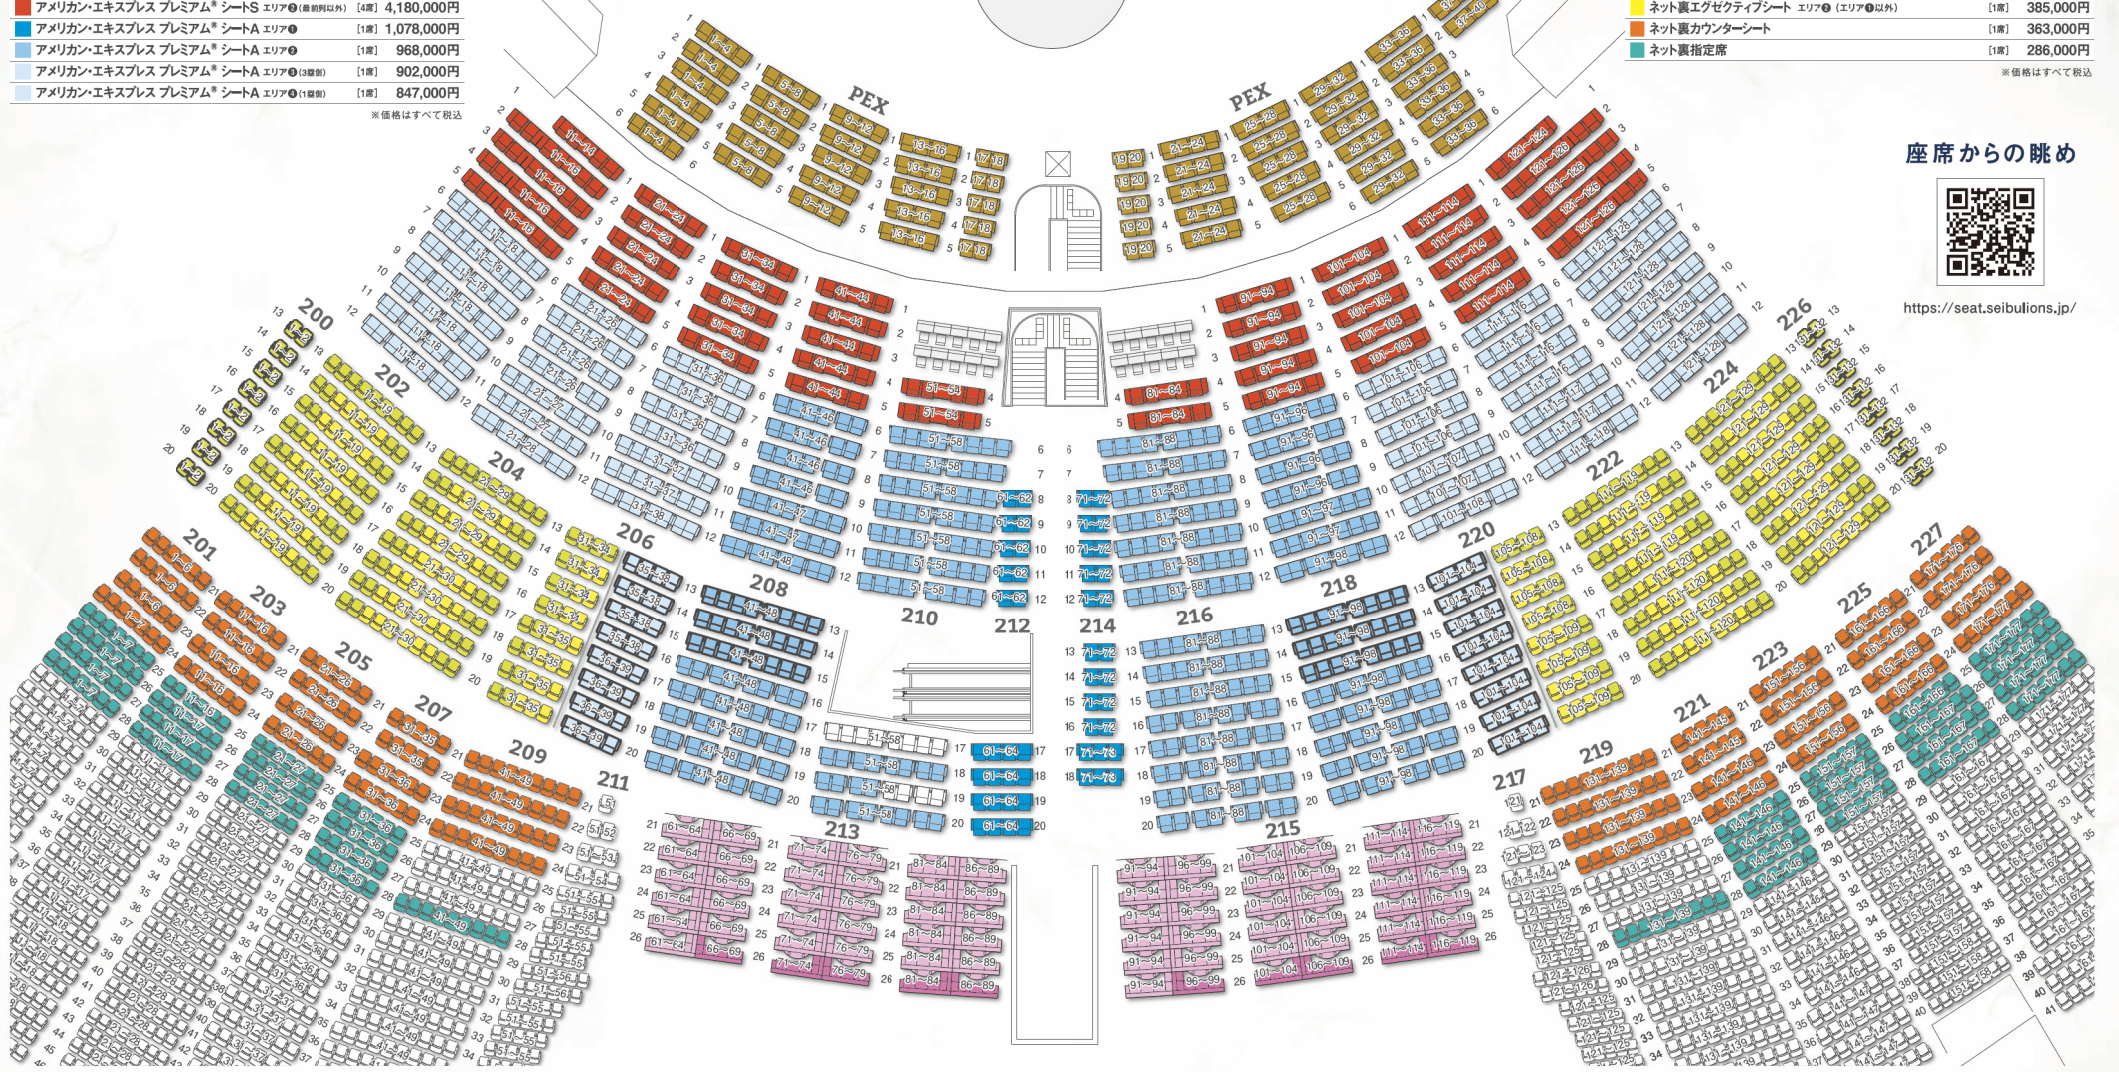

- アメリカン・エクスプレス プレミアムエキサイト® シート エリア® (最前列) [4席] 6,380,000円
 - アメリカン・エクスプレス プレミアムエキサイト® シート エリア® (最前列以外) [4席] 5,500,000円
 - アメリカン・エクスプレス プレミアム® シートS エリア® (最前列) [4席] 4,400,000円
 - アメリカン・エクスプレス プレミアム® シートS エリア® (最前列以外) [4席] 4,180,000円
 - アメリカン・エクスプレス プレミアム® シートA エリア® [1席] 1,078,000円
 - アメリカン・エクスプレス プレミアム® シートA エリア® [1席] 968,000円
 - アメリカン・エクスプレス プレミアム® シートA エリア® (3席制) [1席] 902,000円
 - アメリカン・エクスプレス プレミアム® シートA エリア® (1席制) [1席] 847,000円
- ※価格はすべて税込

- ネット裏プライベートボックス [4席] 2,750,000円
 - ネット裏プライベートボックス (5Gマルチアングル機能付) [4席] 2,992,000円
 - ネット裏エグゼクティブシート エリア® (最前列および通路側から2席目まで) [1席] 440,000円
 - ネット裏エグゼクティブシート エリア® (エリア®以外) [1席] 385,000円
 - ネット裏カウンタースシート [1席] 363,000円
 - ネット裏指定席 [1席] 286,000円
- ※価格はすべて税込

座席からの眺め

<https://seat.seibulions.jp/>

アメリカン・エクスプレス プレミアム® シートA エリア®

208ブロック-17段付近

アメリカン・エクスプレス プレミアム® シートA エリア®

206ブロック-7段付近

アメリカン・エクスプレス プレミアム® シートA エリア®

220ブロック-16段付近

ネット裏プライベートボックス (1覧側)

215ブロック-25段111~114付近

ネット裏エグゼクティブシート (1覧側)

224ブロック-15段付近

ネット裏カウンタースシート (1覧側)

227ブロック-23段付近

auじぶん銀行フィールドビューシート	エリア①(3塁側 - 通路側から2階目まで)	[1席] 478,500円
auじぶん銀行フィールドビューシート	エリア②(3塁側 - エリア①以外)	[1席] 440,000円
auじぶん銀行フィールドビューシート	エリア③(1塁側 - 通路側から2階目まで)	[1席] 440,000円
auじぶん銀行フィールドビューシート	エリア④(1塁側 - エリア③以外)	[1席] 401,500円
セブン-イレブン-ダグアウトテラス	[6席] 2,530,000円	