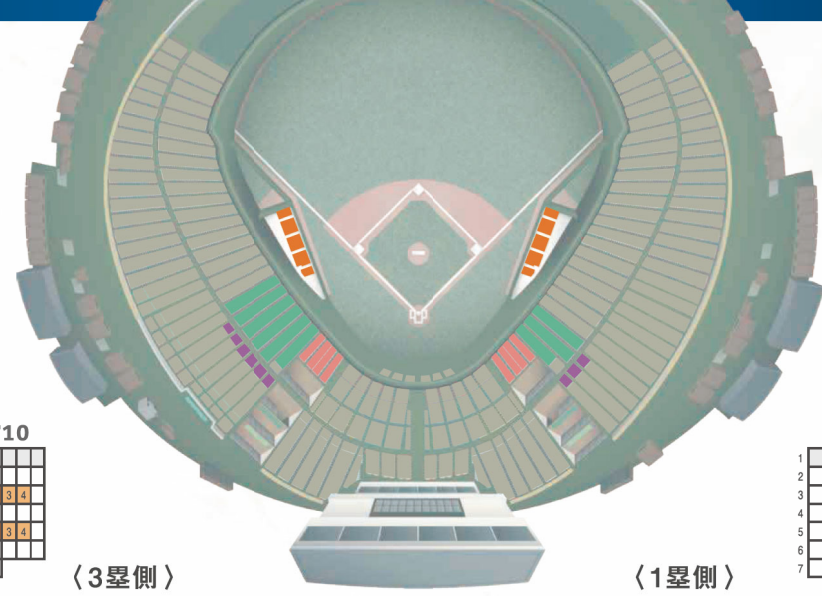

座席からの眺め

<https://seat.seibulions.jp/>

アメリカン・エクスプレス プレミアム® シートA エリア®

208ブロック-17段付近

アメリカン・エクスプレス プレミアム® シートA エリア®

206ブロック-7段付近

アメリカン・エクスプレス プレミアム® シートA エリア®

220ブロック-16段付近

ネット裏プライベートボックス (1覧側)

215ブロック-25段111~114付近

ネット裏エグゼクティブシート (1覧側)

224ブロック-15段付近

ネット裏カウンタースシート (1覧側)

227ブロック-23段付近

auじぶん銀行フィールドビューシート	エリア①(3塁側 - 通路側から2階目まで)	[1席] 478,500円
auじぶん銀行フィールドビューシート	エリア②(3塁側 - エリア①以外)	[1席] 440,000円
auじぶん銀行フィールドビューシート	エリア③(1塁側 - 通路側から2階目まで)	[1席] 440,000円
auじぶん銀行フィールドビューシート	エリア④(1塁側 - エリア③以外)	[1席] 401,500円
セブン-イレブン-ダグアウトテラス	[6席] 2,530,000円	

※価格はすべて税込

内野指定席SS	[1席] 286,000円
内野指定席A	3塁側 [1席] 176,000円 1塁側 [1席] 154,000円

※価格はすべて税込

座席からの眺め

<https://seat.seibulions.jp/>

F2		F4		F6		F8		F10	
1		1		1		1		1	
2	2 3 4	2	10 103 104	2	10 103 104	2	10 103 104	2	10 103 104
3		3		3		3		3	
4	2 3 4	4	10 103 104	4	10 103 104	4	10 103 104	4	10 103 104
5		5		5		5		5	
6	2 3 4	6	10 103 104	6	10 103 104	6	10 103 104	6	10 103 104
7		7		7		7		7	
8		8		8		8		8	
9		9		9		9		9	
10		10		10		10		10	