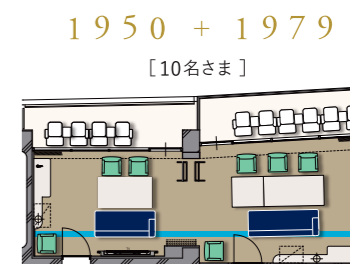

※ご希望に応じてお席のレイアウトを変更できます。ご予約の際にお申し付けください。