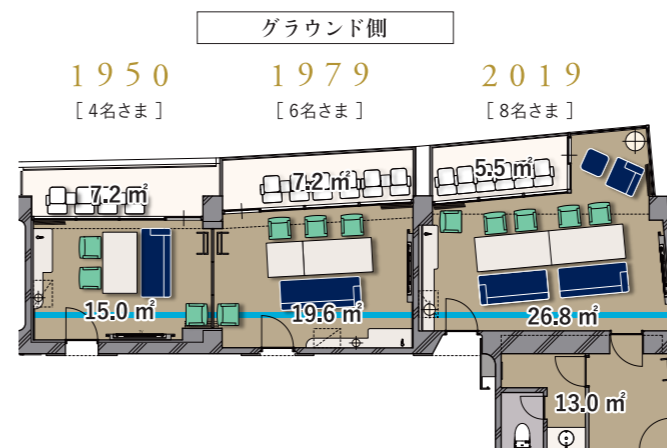

各部屋のレイアウト LAYOUT

※ご希望に応じてお席のレイアウトを変更できます。ご予約の際にお申し付けください。