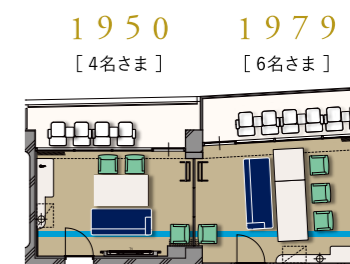

※ご希望に応じてお席のレイアウトを変更できます。ご予約の際にお申し付けください。