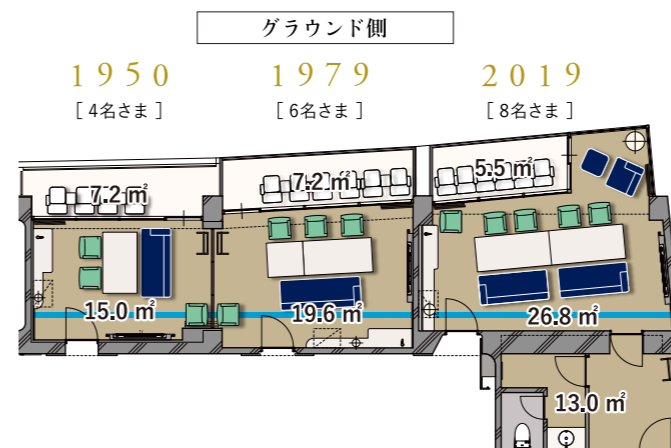

各部屋のレイアウト LAYOUT

※ご希望に応じてお席のレイアウトを変更できます。ご予約の際にお申し付けください。